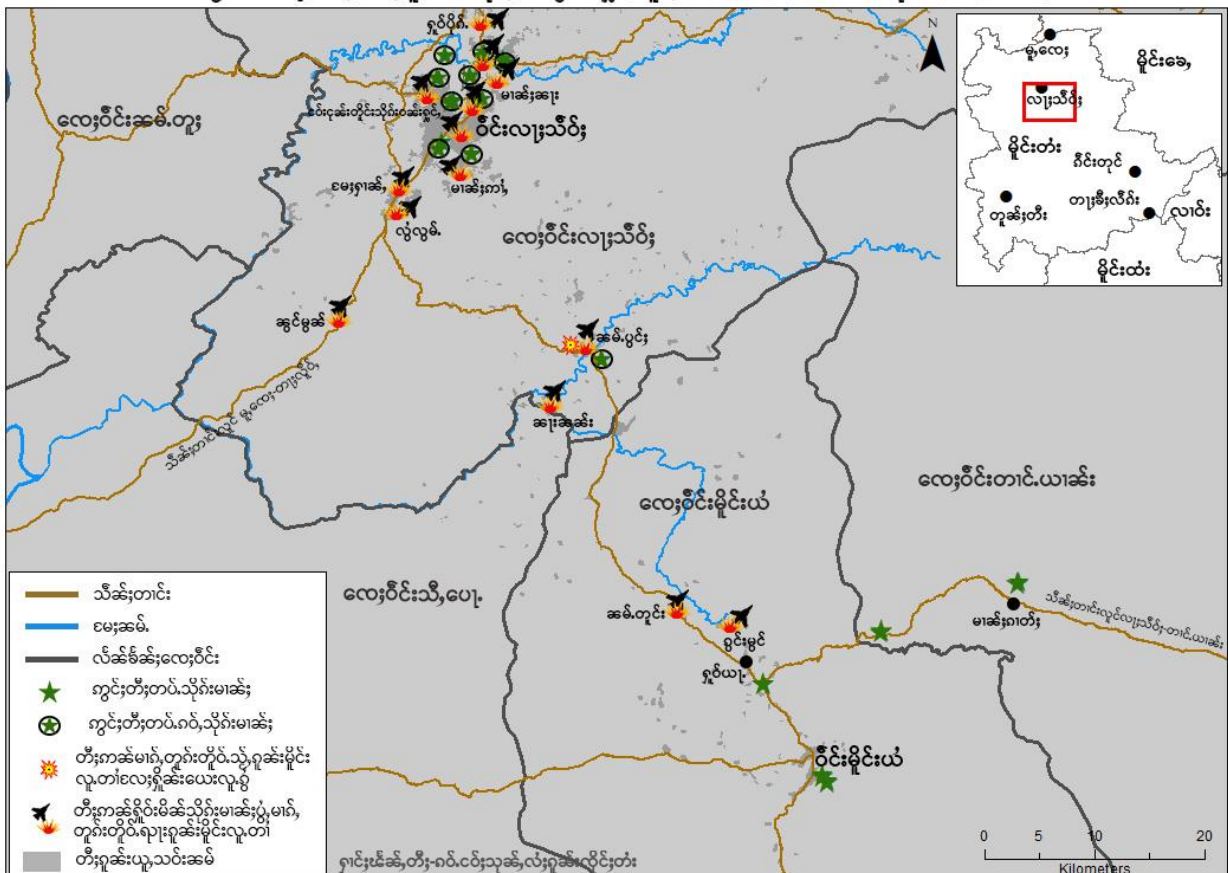

500 ပွင့် 2 လှက်; ယာမ်းဂင် ခန့် လဝ်. 1:33 ခေး ထီး	လှက်;ကွခ်, 2 ဂေ. (ကု ယု 7 ခုပ်, ဗလ; 12 ခုပ်,)			လင် (ရှမ်းပုး တင်း ရှိုခ်း ကခ် လှံ လိပ် နီတ်း 20 လင်)	
			ရှမ်း;		13		13	တီးကေ,သုတ်း တိုက်/ရှိုခ်း ယေး 70 လင် လှံ

သိုက်မခ်း ကပ်ခိုင်းမိခ်တိုက်ပွဲ,မခ်,ခင်းလေးဝင်းလေးသိုက်

ခင်းလေးဝင်းထိ 8/9/2024 ဗလ;ဝင်းထိ 6/10/2024 သိုက်မခ်းကပ်ခိုင်း မိခ်တိုက် မးပွဲ,မခ်,လံာ်လံာ်ပွက်; ကွင်းတီးဂုခ်းမိုင်းယု,သဝ်းတီး ဝင်းလေးသိုက် ကခ်သိုက်ဂပ်ဂင်. MNDA ဂုခ်းဂမ်ဝ်.တင်း ဗတ,ဝင်းထိ 3/8/2024။ လွင်းသိုက်မခ်းယင်းကပ်ခိုင်းမိခ်တိုက်ပွဲ,မခ်,ဗလ;ကပ်ခိုင်းလှိုင်ယိုဝ်းလွမ်းဝါခ်း ကခ် သိုက် ဂပ်ဂင်. ဂုခ်းဂမ်တင်းခွက်ဝင်းလှိုင်ခေခ်.သေရှိုတ်းရှိုခ်းမိုင်းလုတ် 10 ဂေ.၊ မတ်,လိပ်း 56

သိုက်မခ်းကပ်ခိုင်းမိခ်တိုက်ပွဲ,မခ်,ကပ်ခိုင်းလှိုင်ယိုဝ်း ရှိုတ်းရှိုတ်း,ရားဂုခ်းမိုင်းမတ်,လိပ်းလုတ်းလေးရှိုခ်းယေးလု.လိပ် နီတ်းဝင်းလေးသိုက်;ဗလ;မိုင်းယုလှိုင်;တေးပွတ်းရှိုင်, မိုဝ်းဝင်းထိ (8, 9, 2024 ထိုင် 6, 10, 2024)