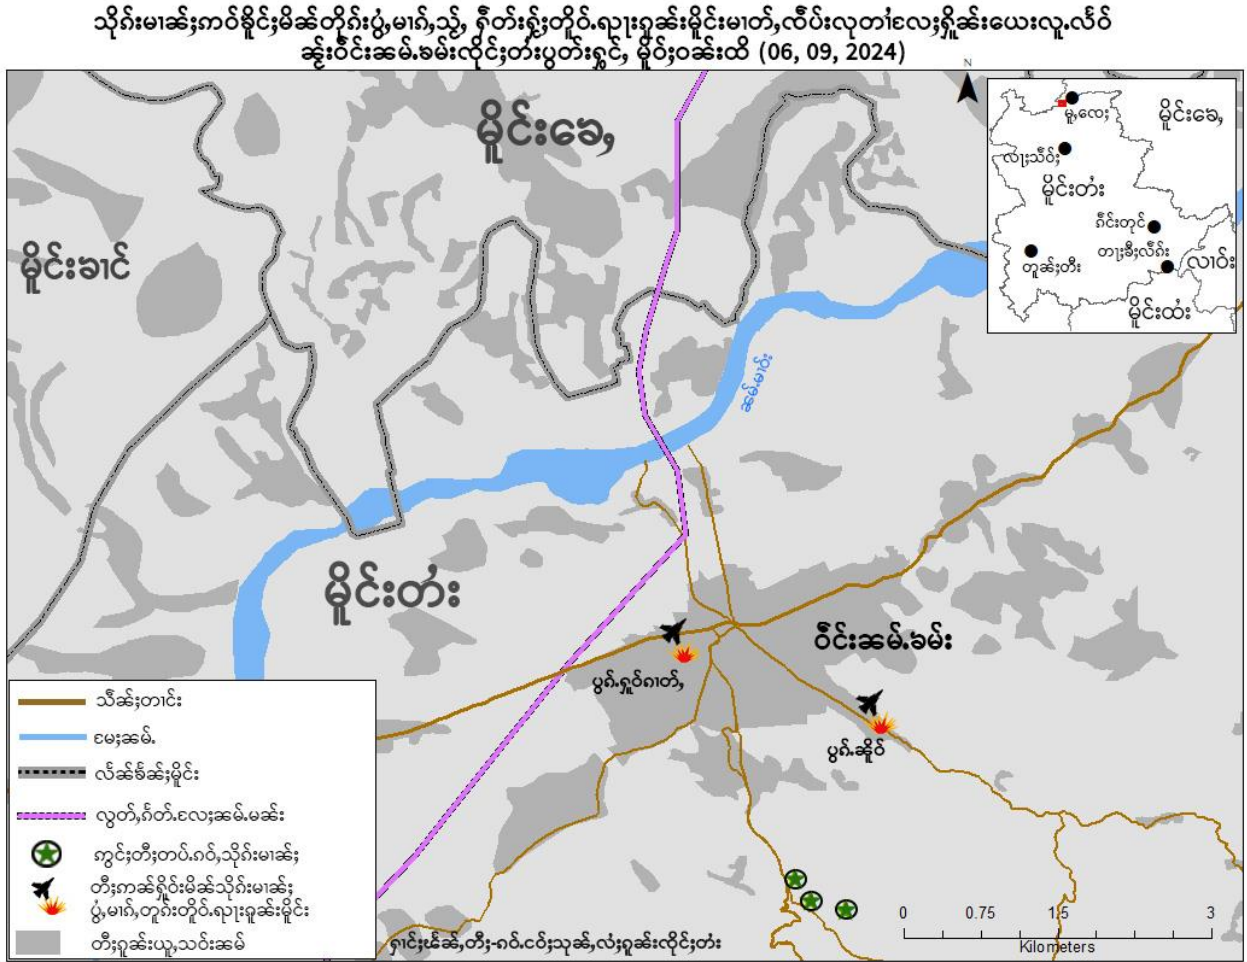

ဝါးသိုက်မာခ်းကပ်ခိုင်းမိခင်တိုက်ပွဲ၊မာဂ်၊သွဲ၊တီးပွဂ်.ခိုဝ်းလးပွဂ်.ဂတ်, ခင်းဝိုင်းခမ်.ခမ်းယပ်. ဂူခင်းမိုင်းခမ်.ခမ်းကမ်,ရှတ်းခွခင်းဂူခင်းဗွဲမခင်းပေးဂင်ခမ်း။ မာင်လိုင်းဂျ,ခွခင်းလွမ်းဝတ်./ဂျင်း၊ မာင်လိုင်းသမ်. ဂျ,ခွခင်းလွမ်းဗွင်,ခမ်.မာမ်း။

သံမာ်လွင်းဂူခင်းမိုင်း လုတံး။ မာတ်,လိပ်း။ ခွပ်းခွင်လုမ်းသုမ်း ယွခင်း.သိုက်မာခ်း; ကပ်ခိုင်းမိခင်တိုက်ပွဲ,မာဂ်, ခင်းလးဝိုင်း ခမ်.ခမ်း ဝမ်းထိ 6/9/2024								
မံးပပ်.	ဝမ်းထိ	တခင်း/ပွဂ်.	ရှပ်ယွံး လွင်းတင်း	ဂူခင်းမိုင်းလုတံး		ဂူခင်းမိုင်းမာတ်, လိပ်း		ခွပ်းခွင် ဂူခင်း မိုင်း လုခွံ ကခင်ရှူး
				ရှပ်ယွံး ကခင်ရှူး	မံးပပ်.	ရှပ်ယွံး ကခင်ရှူး	မံးပပ်.	
1	6/9/2024	ပွဂ်.ခိုဝ်၊ ပွဂ်.ရှပ်ဂတ်, ဝိုင်းခမ်.ခမ်း	သိုက်မာခ်းကပ် ခိုင်းမိခင်တိုက် ပွဲ, မာဂ်,ခမ်. ခမ်း	လံး 6 ဂေ့. ယိုင်း 5 ဂေ့.လး	13		13	ရှိုခင်း/တိုက် 70 လင် ပးလိမ် ဝတ်./ဂျင်း 1