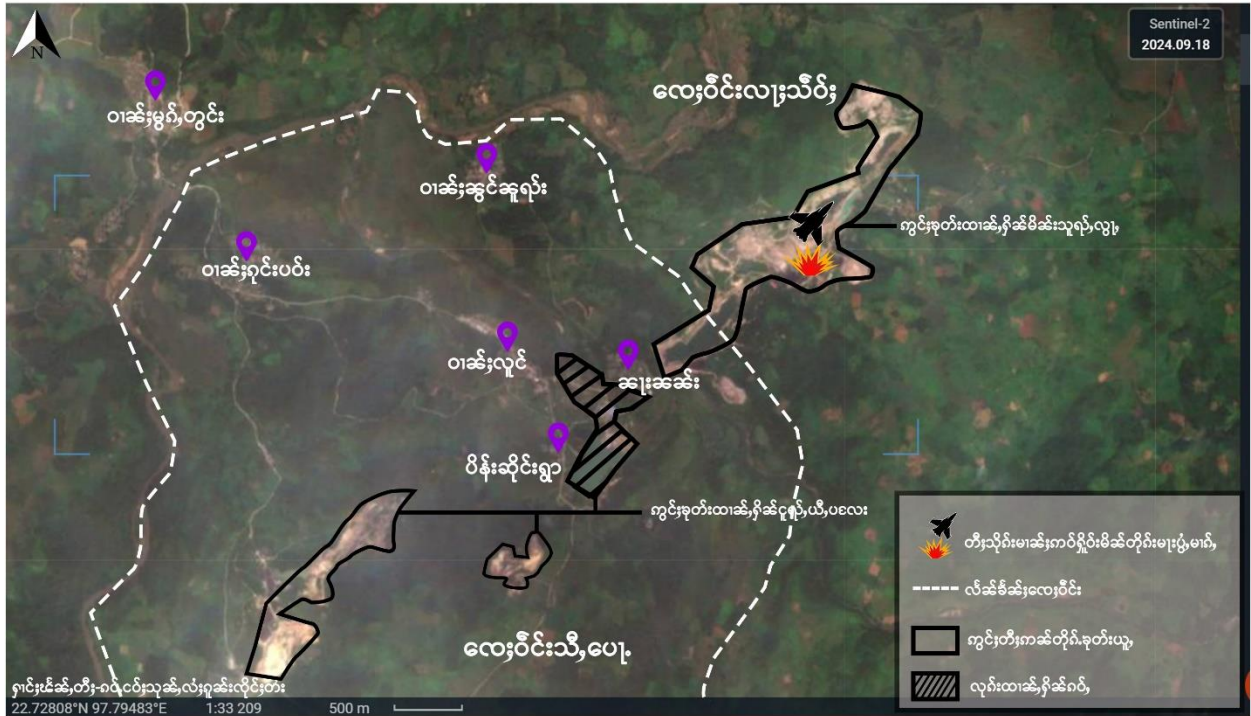

တိုက်သိုက်မာခင်းရှိုင်းရှမ်းခမ်းပွင့်; ခင်းလှိုခင်ဂျူခင်း ခခေင်မးတေ. ဂါခင်းခုတ်ထာခင်းရှိုခင်းခပ် ရှိုတ်းပိတ်း တင်းပိုက်းယပ်။ မိုဝ်းဝခင်းထိ 4/7/2024 ခခေင်သိုက်ဂပ်ဂါင်. MNDA ခပ်ယိုတ်းလံးတပ်မာခင်း တီးခမ်းပွင့်; သေသိုပ်,ဂုမ်းဂမ်ပိုခင်းတီးခုတ်ထာခင်းရှိုခင်းထုင်.ခမ်းမ တင်းမူတ်းယပ်။

သိုက်မာခင်းကပ်ရှိုင်းမိခင်းတိုက်မးပွဲ,မာဂ်,သွဲ,တီးလုက်ထာခင်းရှိုခင်းလမ် ခမ်းမ မိုဝ်းဝခင်းထိ 10, 09, 2024

ဝခင်းထိ 10/9/2024 ခါင်းယမ်းဂါင်ခင်္ဂလင်. 1:20 ခေးထီးသိုက်မာခင်းကပ်ရှိုင်းမးပွဲ,မာဂ်,သွင်လုက်; တီးခမ်းပွင့်; ယု,တင်းလိင်,လါခင်းဝခင်းတုက်ရှာင်,ဂ်လးသိုင်းမွန်; 20 ဂါးလှိုင်ခမ်းတိုင်း ပိုခင်းတီး ကခင်းသိုက်ဂပ်ဂါင်.ခပ်ဂုမ်းဂမ် ခခိုပ်သီခင်းတင်းလှိုင်မူ,လေး-ဝိုင်းလှိုင်,။ ရှိုတ်းရှိုခင်းယေးလှိုင် 7 လင်။

ဝခင်းထိ 13/9/2024 သိုက်မာခင်းကပ်ရှိုင်းမိခင်းမးပွဲ,မာဂ်,တီးခမ်းပွင့်;သေ ရှိုတ်းရှိုခင်းဂူခင်းဝါခင်း; 3 လင်လှိုင်ယပ်. ဂူခင်းမိုင်းတံလွမ်း 5 ဂေ. မာတ်,လိပ်း 8 ဂေ.။ ဝခင်းထိ 22/9/2024 သိုက်မာခင်းမာခင်းဂါတ်; တီးလေးဝိုင်းတင်.ယါခင်း ကပ်ရှိုင်းလှိုင်ယိုင်း ရှိုတ်းရှိုခင်းဂူခင်းဝါခင်းခမ်းပွင့်;မာတ်,လိပ်း 2 ဂေ.၊ ရှိုခင်းယေးလှိုင် 5 လင်။

မိုဝ်းဝခင်းထိ 28/9/2024 ခခေင်သိုက်မာခင်းကပ်ရှိုင်းမိခင်းတိုက်မးပွဲ,မာဂ်,တီးဝါခင်းခွင်မွခင်းဝိုင်းလးသိုင်း တိုင်းလှိုင်.လှိုင်ဂူခင်းဝါခင်းလံးဂေ. 1 မာတ်,လိပ်းလေးရှိုခင်းယေးလှိုင် 5 လင်။