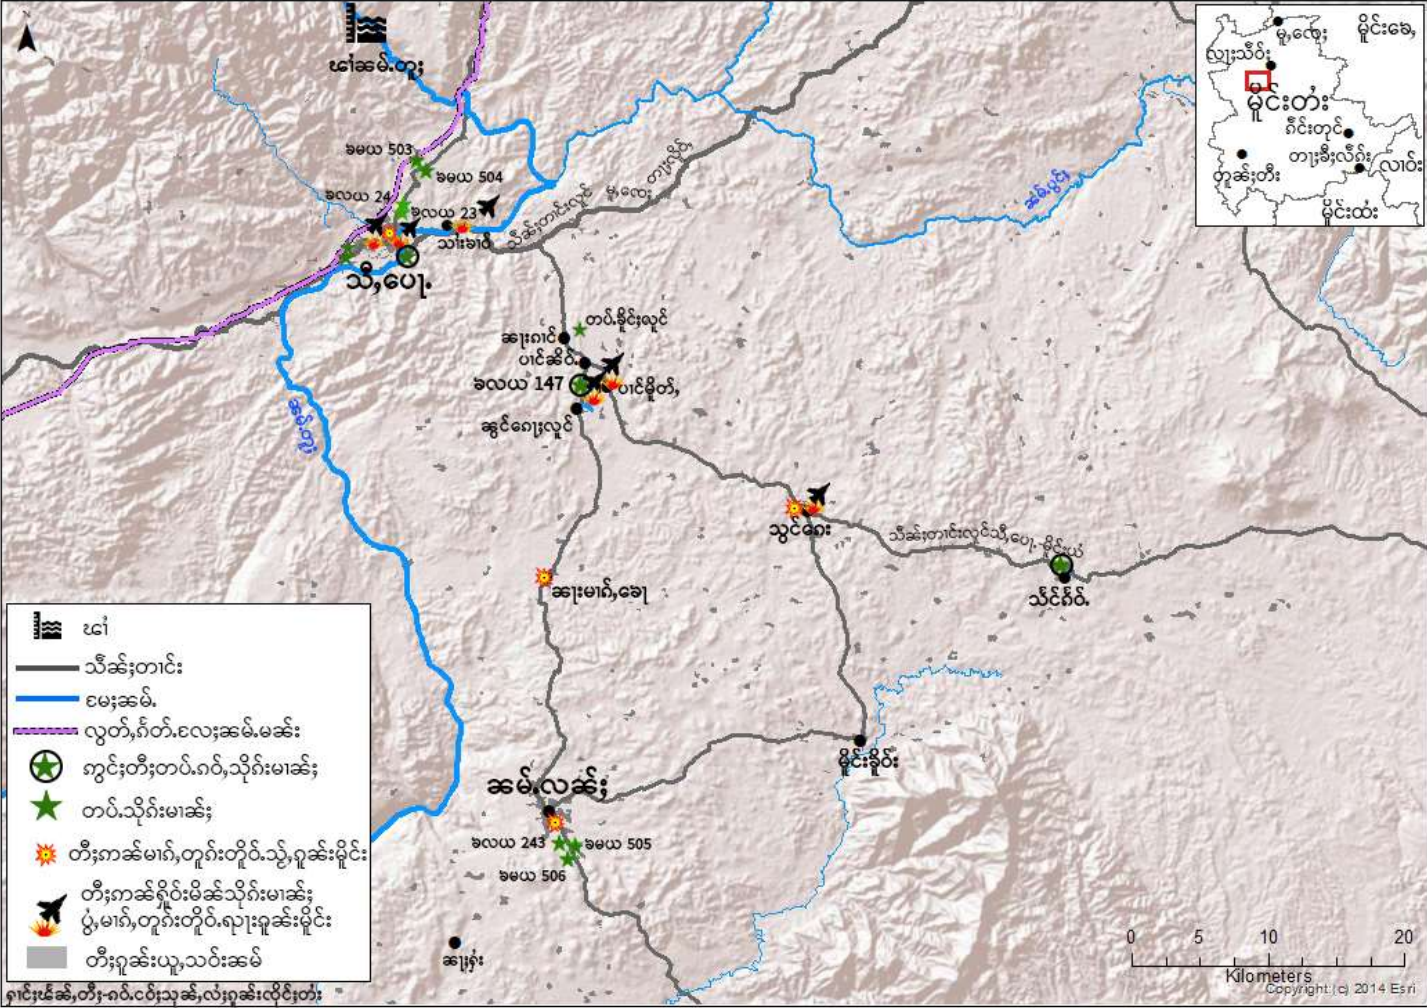

ဗွင်းအင်,အခင် မိုင်းဝန်းထိ 12 ငလ; 13/8/2024 အခင်. ပိတ်.သမ်.ဝုးခင်းပိုခင်.တီးကမ်,မီးပင်တိုက်းသင်
သေတု. သိုက်းမာခ်းခမယ 506 ကခ်ပတ်းတီးခမ်.လခင်း ကပ်မာ်,လူင်ယိုဝ်းဂျ,တင်းဝါခင်းခေးမာ်, ခေ
ဂူးဂူးဂူးတင်း။ မာ်,လူင်ဂျ,တိုဝ်.ဂျ,ဂူးဂူးဂူးဝါခင်း;သမ်လင်။

မိုင်းဝန်းထိ 16/8/2024 ဂင်ဝခင်းခခင်.ဂေျ; မာ်,လူင်သိုက်းမာခ်းခမယ 506 ဂျ,တူက်းခင်းပွတ်.ခွင်းလင်း
ဝင်းခမ်.လခင်း;သေ တိုဝ်.ဂျ,ဂူးဂူးဂူးယေးသွင်လင်။ ခင်းပိုခင်.တီးကမ်,မီးပင်တိုက်းသင်။ ဝခင်းခခင်. ခာ်း
ယမ်း မွတ်; 5 မူင်း သိုက်းမာခ်းကပ်ခိုင်းမိခင်တိုက်းပွဲ,မာ်,တီးဝါခင်းခေးဂူး ကခ်မီးတင်းလခင်း ဝင်ခမ်.
လခင်း; တိုဝ်.ဂျ,ခင်းယိုင်းဂေျ.ခိုင်; မာ်,လိပ်းကပ်ဂျ,ယူတ်းယာတူဝ်တီးရှင်းယာခမ်.လခင်း; ယဝ်.တံ
တီးခခင်း။

သိုက်းမာခ်းကပ်ခိုင်းမိခင်တိုက်းပွဲ,မာ်, ကပ်ခွင်းလူင်ယိုဝ်း ရှိတ်းရှ်းတိုဝ်.ဂျ,ဂူးဂူးဂူးမိုင်းမာ်,လိပ်းလုတံငလ;ရှိုခ်းယေးလူ.လိပ်
ခင်းလေးဝင်းသီ,ပေျ. လိုင်းတံးပွတ်းရှင်, (19, 07, 2024 - 25, 08, 2024)