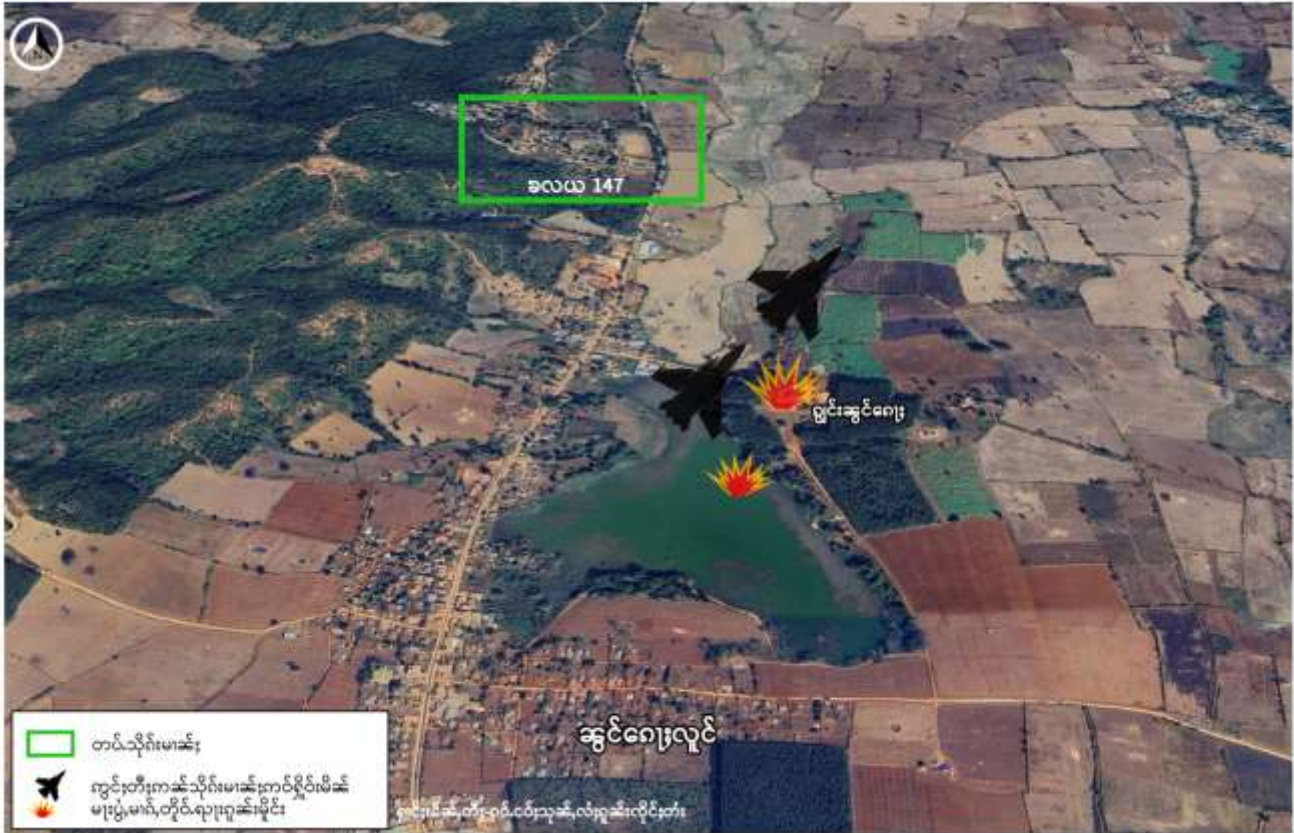

သိုက်မာခ်;ကပ်ဂိုဏ်းမိခ်မးပွဲ,မာဂ်,တူဂ်းသွဲ, ဂျင်းမုခ်လဝ်း;ဆွင်ဂေး မိုဝ်းဝခ်းထိ (6, 08, 2024)

တွင်းထမ်

လံးရှေ့သိုင် 66 99 246 5673/ 66 94 728 6696 Signal (တံး, ကင်းဂိတ်း)

ယင်းလိင်းရှာခ် 66 99 289 6080 Signal (မာခ်း)